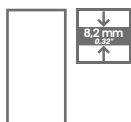

60x120 R
30,5x61
15x30

GOLD

60x120 R
30,5x61
15x30

SILVER

60x120 R
30,5x61
15x30

SIZES

60x120 R
24"x48" R

30x60
12"x24"

15x30
6"x12"

SIZE	Thickness	Pcs / Box	m ² / Box	Kg / Box	Box / Pallet	m ² / Pallet	Kg / Pallet
60x120 Rett.	9,2	2	1,44	27,50	36	51,84	1010
30,5x61	8,2	8	1,49	23,50	60	89,40	1430
15x30	8,5	22	0,99	17,90	84	83,16	1523